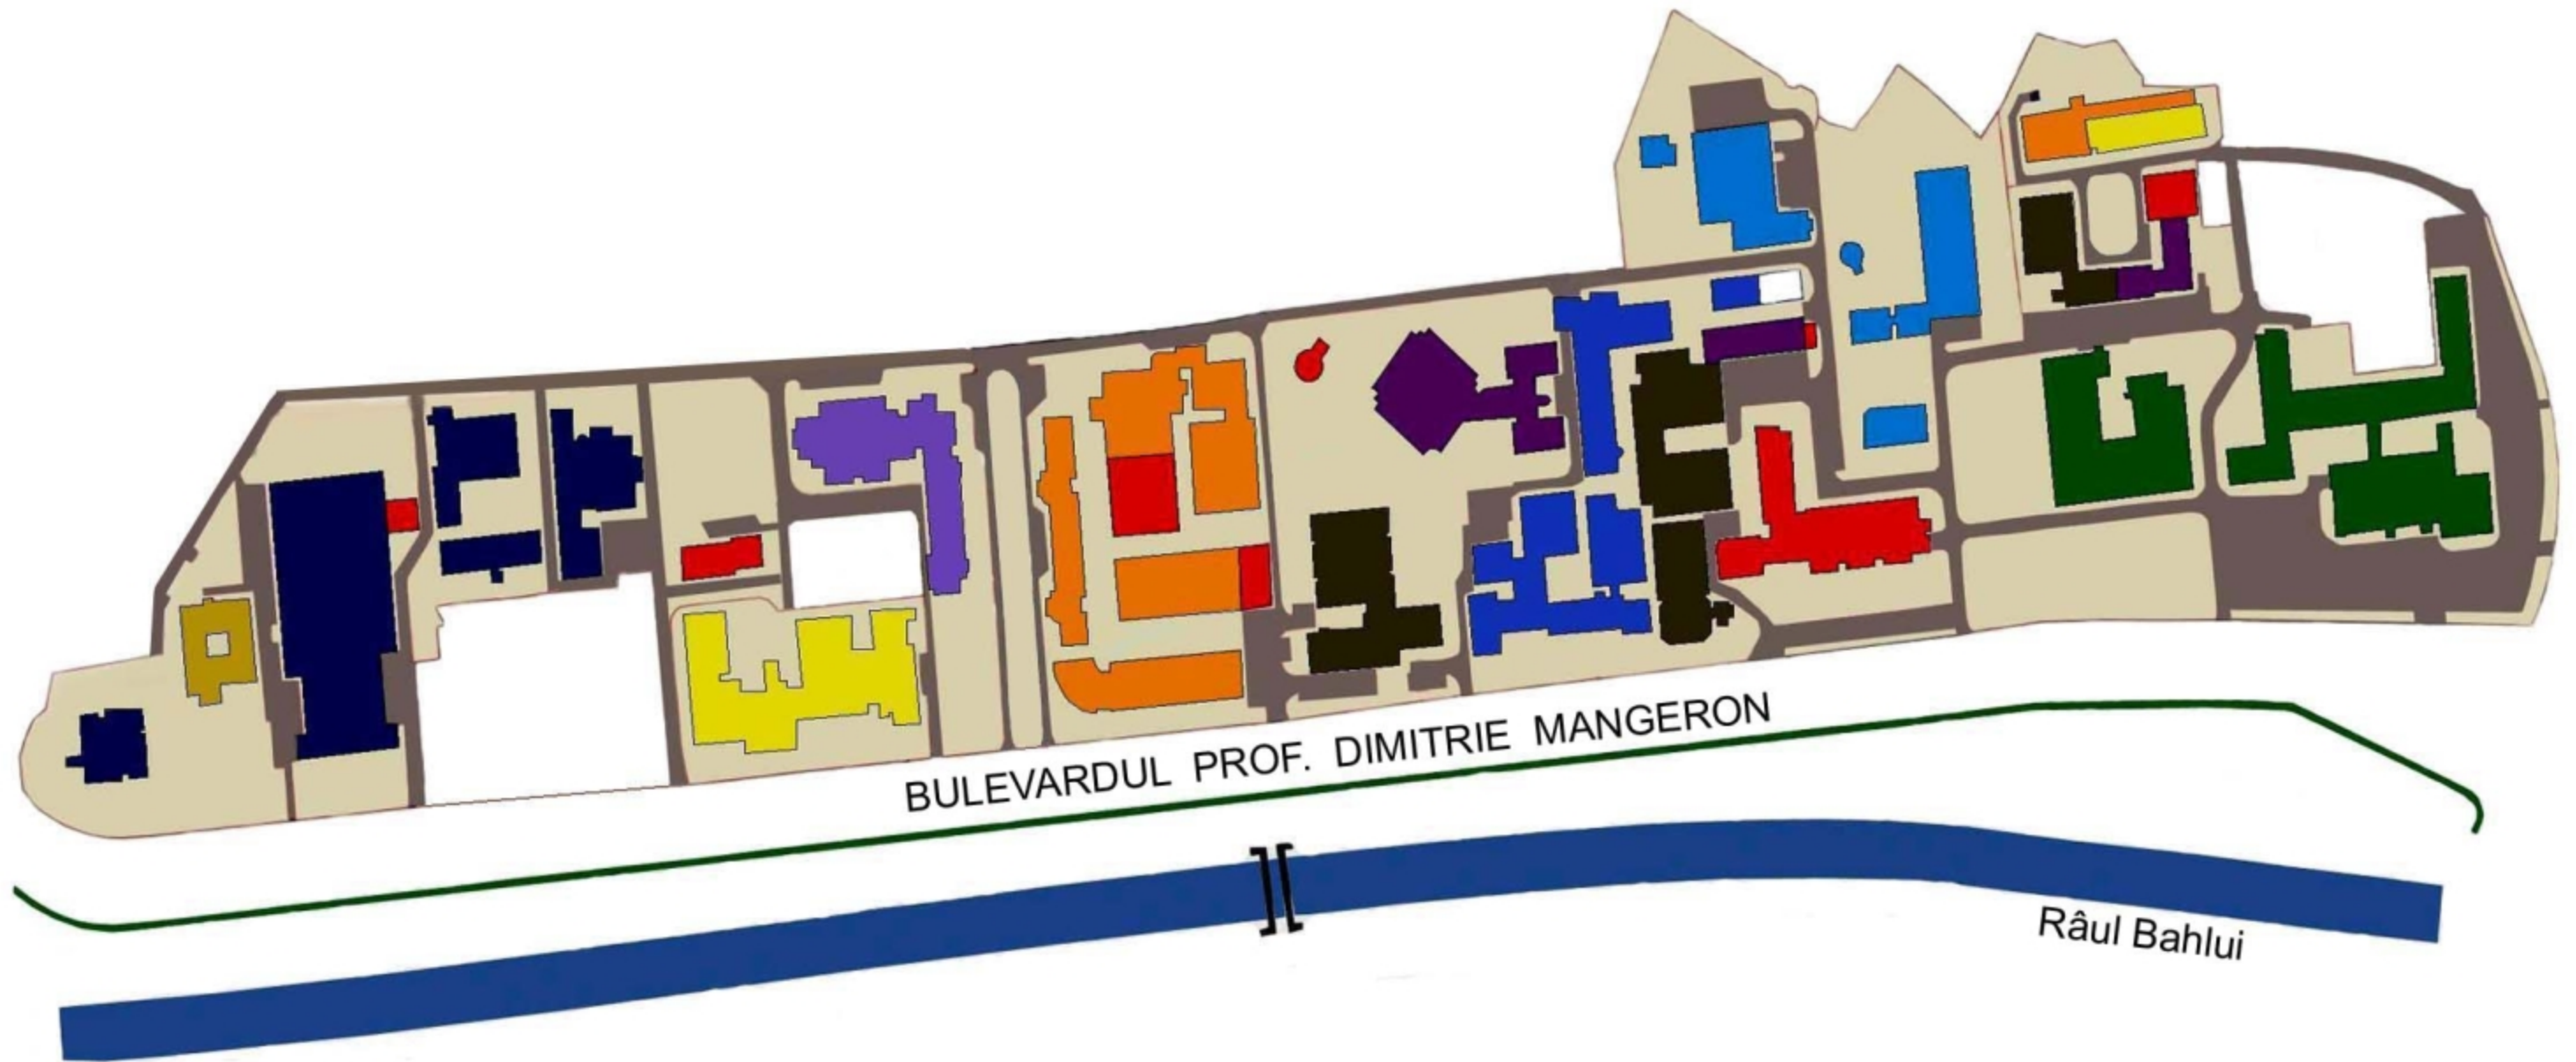

CAMPUS ACADEMIC

Podu Roș

Bulevardul Tudor Vladimirescu

Legendă culori:

| | | | |
|---|--|---|---|
|  | Facultatea de Automatică și Calculatoare |  | Facultatea de Mecanică |
|  | Facultatea de Inginerie Chimică și Protecția Mediului |  | Facultatea de Știința și Ingineria Materialelor |
|  | Facultatea de Construcții și Instalații |  | Facultatea de Textile-Pielărie și Management Industrial |
|  | Facultatea de Construcții de Mașini și Management Industrial |  | Facultatea de Arhitectură "G.M. Cantacuzino" |
|  | Facultatea de Electrotehnică |  | Administrația |
|  | Facultatea de Hidrotehnică Geodezie și Ingineria Mediului | | |